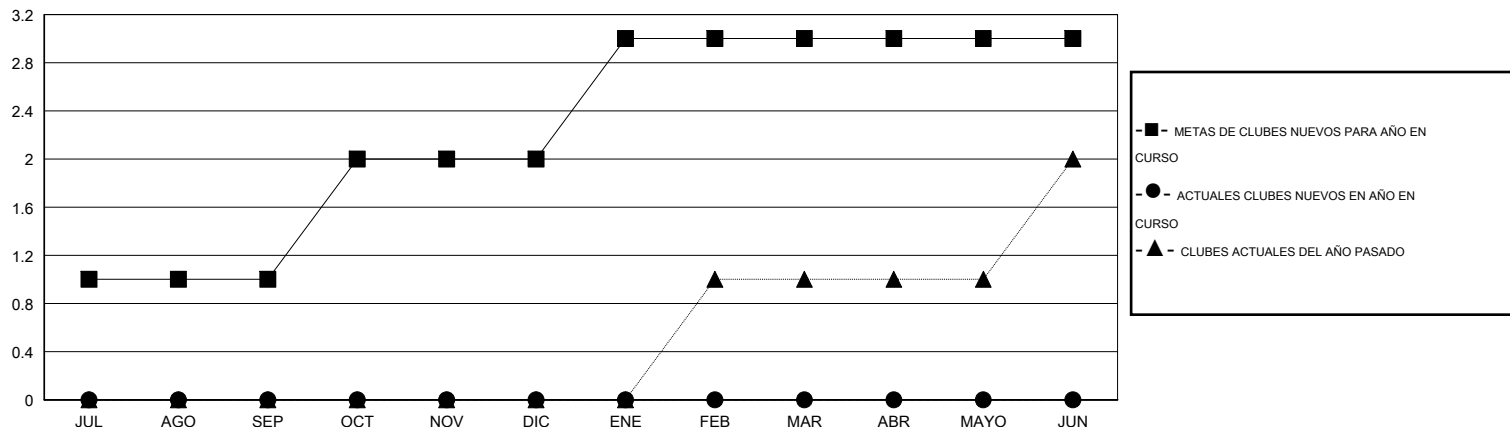

MONTHLY MEMBERSHIP PROGRESS REPORT

District G 2

Results as of: 8/31/2014

GMT: Jaime García Cepeda

UBICACIÓN ECUADOR

GMT DE AE 3

Clubes					socios				
RESULTADOS DE 2014-2015					RESULTADOS DE 2014-2015				
TRIMESTRE	META DE CLUBES NUEVOS	ACTUALES NUEVOS CLUBES	BAJAS ACTUALES DE CLUBES	ACTUAL GANANCIA/ PÉRDIDA NETA	TRIMESTRE	META DE SOCIOS NUEVOS	ACTUALES SOCIOS AÑADIDOS	BAJAS ACTUALES DE SOCIOS	ACTUAL GANANCIA/ PÉRDIDA NETA
JUL/AGO/SEP	1	0	0	0	JUL/AGO/SEP	35	29	34	-5
OCT/NOV/DIC	1	0	0	0	OCT/NOV/DIC	10	0	0	0
ENE/FEB/MAR	1	0	0	0	ENE/FEB/MAR	35	0	0	0
ABR/MAYO/JUN	0	0	0	0	ABR/MAYO/JUN	-10	0	0	0

METAS Y CIFRA ACUMULATIVA DE CLUBES NUEVOS

METAS Y CIFRA ACUMULATIVA DE SOCIOS

CLUBES DADOS DE BAJA: 0	7 CLUBS OF 47 AÑADIERON 1 O MÁS SOCIOS NUEVOS	<u>DISTRIBUCIÓN POR SEXO</u>	
<u>SOCIOS DADOS DE BAJA</u>		MASCULINO	706 (53.12%)
FALLECIDOS	1	FEMENINO	623 (46.88%)
CLUB CANCELADO	0	SOCIOS EN UNIDAD FAMILIAR 357 CABEZA DE FAMILIA 147 NO ES CABEZA DE FAMILIA 210	
OTRO	33		
TOTAL	34		
CLIC AQUÍ PARA DATOS DE SALUD DE CLUB			