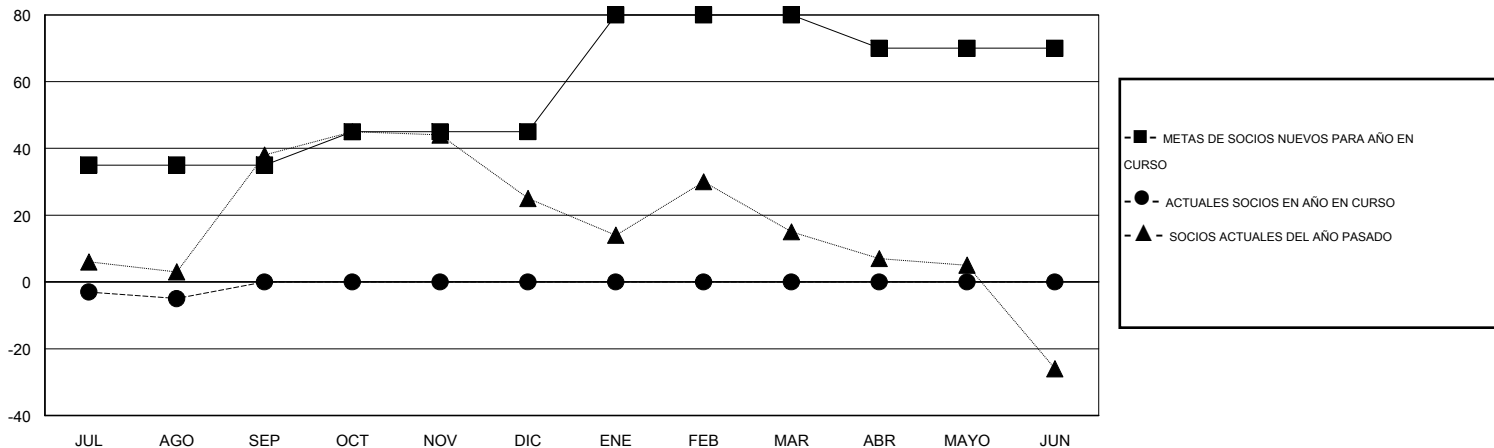

MONTHLY MEMBERSHIP PROGRESS REPORT

District G 2

Results as of: 8/31/2014

GMT: Jaime García Cepeda

UBICACIÓN ECUADOR

GMT DE AE 3

Clubes					socios				
RESULTADOS DE 2014-2015					RESULTADOS DE 2014-2015				
TRIMESTRE	META DE CLUBES NUEVOS	ACTUALES NUEVOS CLUBES	BAJAS ACTUALES DE CLUBES	ACTUAL GANANCIA/ PÉRDIDA NETA	TRIMESTRE	META DE SOCIOS NUEVOS	ACTUALES SOCIOS AÑADIDOS	BAJAS ACTUALES DE SOCIOS	ACTUAL GANANCIA/ PÉRDIDA NETA
JUL/AGO/SEP	1	0	0	0	JUL/AGO/SEP	35	29	34	-5
OCT/NOV/DIC	1	0	0	0	OCT/NOV/DIC	10	0	0	0
ENE/FEB/MAR	1	0	0	0	ENE/FEB/MAR	35	0	0	0
ABR/MAYO/JUN	0	0	0	0	ABR/MAYO/JUN	-10	0	0	0

METAS Y CIFRA ACUMULATIVA DE CLUBES NUEVOS

METAS Y CIFRA ACUMULATIVA DE SOCIOS

CLUBES DADOS DE BAJA: 0	7 CLUBS OF 47 AÑADIERON 1 O MÁS SOCIOS NUEVOS	<u>DISTRIBUCIÓN POR SEXO</u>	
<u>SOCIOS DADOS DE BAJA</u>		MASCULINO	706 (53.12%)
FALLECIDOS	1	FEMENINO	623 (46.88%)
CLUB CANCELADO	0	SOCIOS EN UNIDAD FAMILIAR 357 CABEZA DE FAMILIA 147 NO ES CABEZA DE FAMILIA 210	
OTRO	33		
TOTAL	34		
CLIC AQUÍ PARA DATOS DE SALUD DE CLUB			